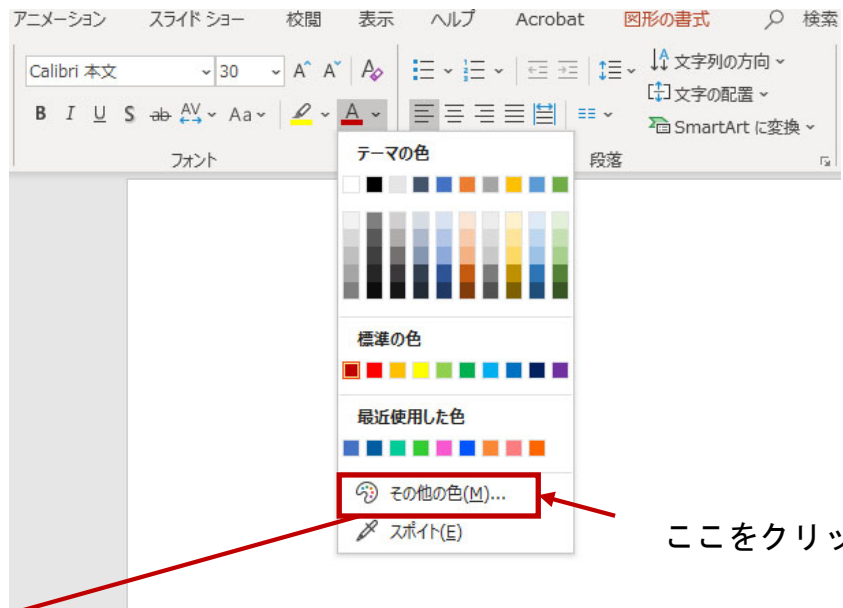

指定された色の作り方 (ワード・エクセル・パワーポイントの場合)

ロータリー
アズール

PMS 2175C
C99 M47 Y0 K0

PMS 2175U
C99 M53 Y0 K0

Hex #0050a2

R0 G93 B170

色を変えたい文字の範囲を指定して、文字の色指定の▽をクリックする。

ここをクリック

ここをクリック

色見本と同じ数字を入れる

使用するフォント（文字の種類）

タイポグラフィ 和文フォント

視覚的デザイン

ライセンスフォント
ライセンスの購入が必要なフォント
親い書体は本文、キヤプシオンなどに、太い書体は、タイトル、大見出し、中見出しなどに使う。その他、二次的チビターシオンやインフォグラフィック、ロータリーのロゴと組み合わせて、識別子として使用したりする場合は、強調の度合いに応じて太さを選ぶ。